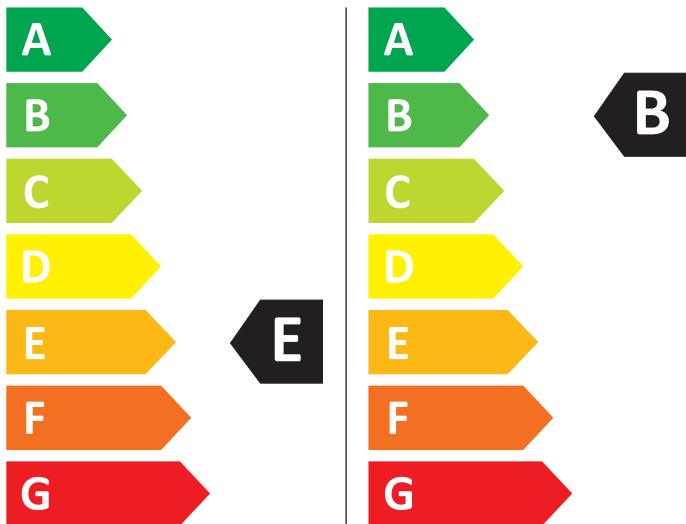

ENERG

Siemens

WN34A141

322 kWh / 100

57 kWh / 100

5.0 kg

9.0 kg

74 L