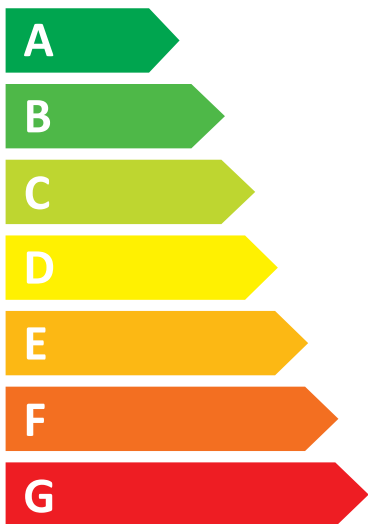

ENERG

Siemens

SX85TX00CE

54 kWh / 

14 x

9,5 L

4:55

ABCD