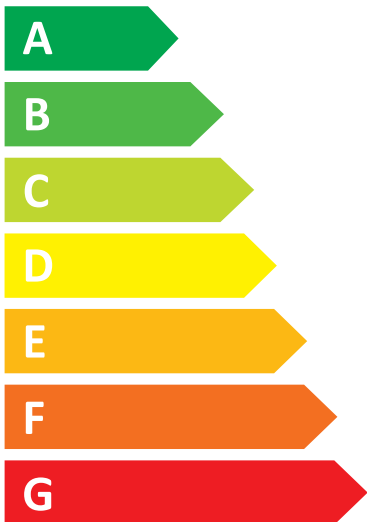

ENERG

Bosch

SBH4ECX28E

54 kWh / 

14 x

9,0 L

4:30

42dB