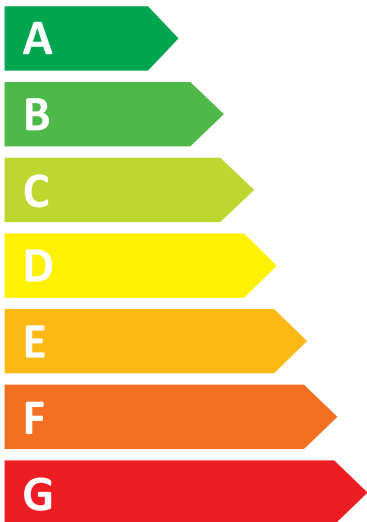

ENERG

Bosch

SMU6ECS12E

54 kWh / 

14 x

9,0 L

4:30

42dB